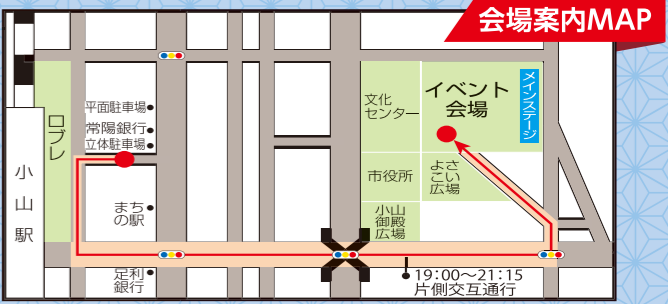

フィナーレ(ナイアガラ・市民花火)七つの海を越えて

フリーンおやま ゴミは指定の場所に置いて下さい。会場内は禁煙です。ご協力をお願いします。会場周辺におけるドローン等無人飛行機を持ち込み・操縦・飛行等は大変危険ですので、固くお断り致します。

7/27(土) オープニングカーニバルプログラム

15:30~21:30 雨天決行 (一部出し物が中止になる場合があります)

- オープニングカーニバル 15:10~ 元気あつぷ体操 15:20~ よさこいキッズ 15:30~ オープニングセレモニー 15:40~ オープニングアトラクション「おやまYEG あばれ太鼓」 16:05~ ダンスおやま評定 17:40~ チアパフォーマンス「GOLD LUSH」 17:50~ ダンスおやま評定 表彰式 18:00~ タヒチ・フラ同好会「Anela Paani アネラ パーニ」 18:20~ お笑いライブショー「平野ノラ+パッドナイス常田」登場 市民参加パフォーマンス 19:00~ よさこいおやまフェスティバル 20:20~ よさこい総踊り 20:40~ 灯の舞・お囃子パレード入場 21:15~ 灯の舞手締め式 21:20~ 前夜祭ミニ花火ショー 21:30~ オープニングカーニバル終了・エンディングコール

よさこいおやまフェスティバル

よさこいおやま(場所:よさこい広場) 夏の共演、花火、灯の舞と大勢の踊り子が小山の夏を盛大に盛り上げます。

灯の舞・おはやし

19:00~21:30 灯の舞パレード/おはやしパレード など 参加団体一覧 灯の舞/小山商工会議所/アクリグ(株)/小山市/小山市金融団 (一社) 小山青年会議所/北日本ガス(株)/月星商事(株)/銅市金属工業(株) 日の本穀粉(株)/木曜会/栃保坂建築事務所 万燈みこし/雄健会(おたげびかい) おはやし/羽川おはやし保存会/中高橋おはやし保存会/下出井おはやし保存会 卒島芝原おはやし保存会/栗宮おはやし保存会/南半田おはやし保存会 小薬西若連/小薬北若連/土塔おはやし保存会/塩澤若連 上出井おはやし保存会