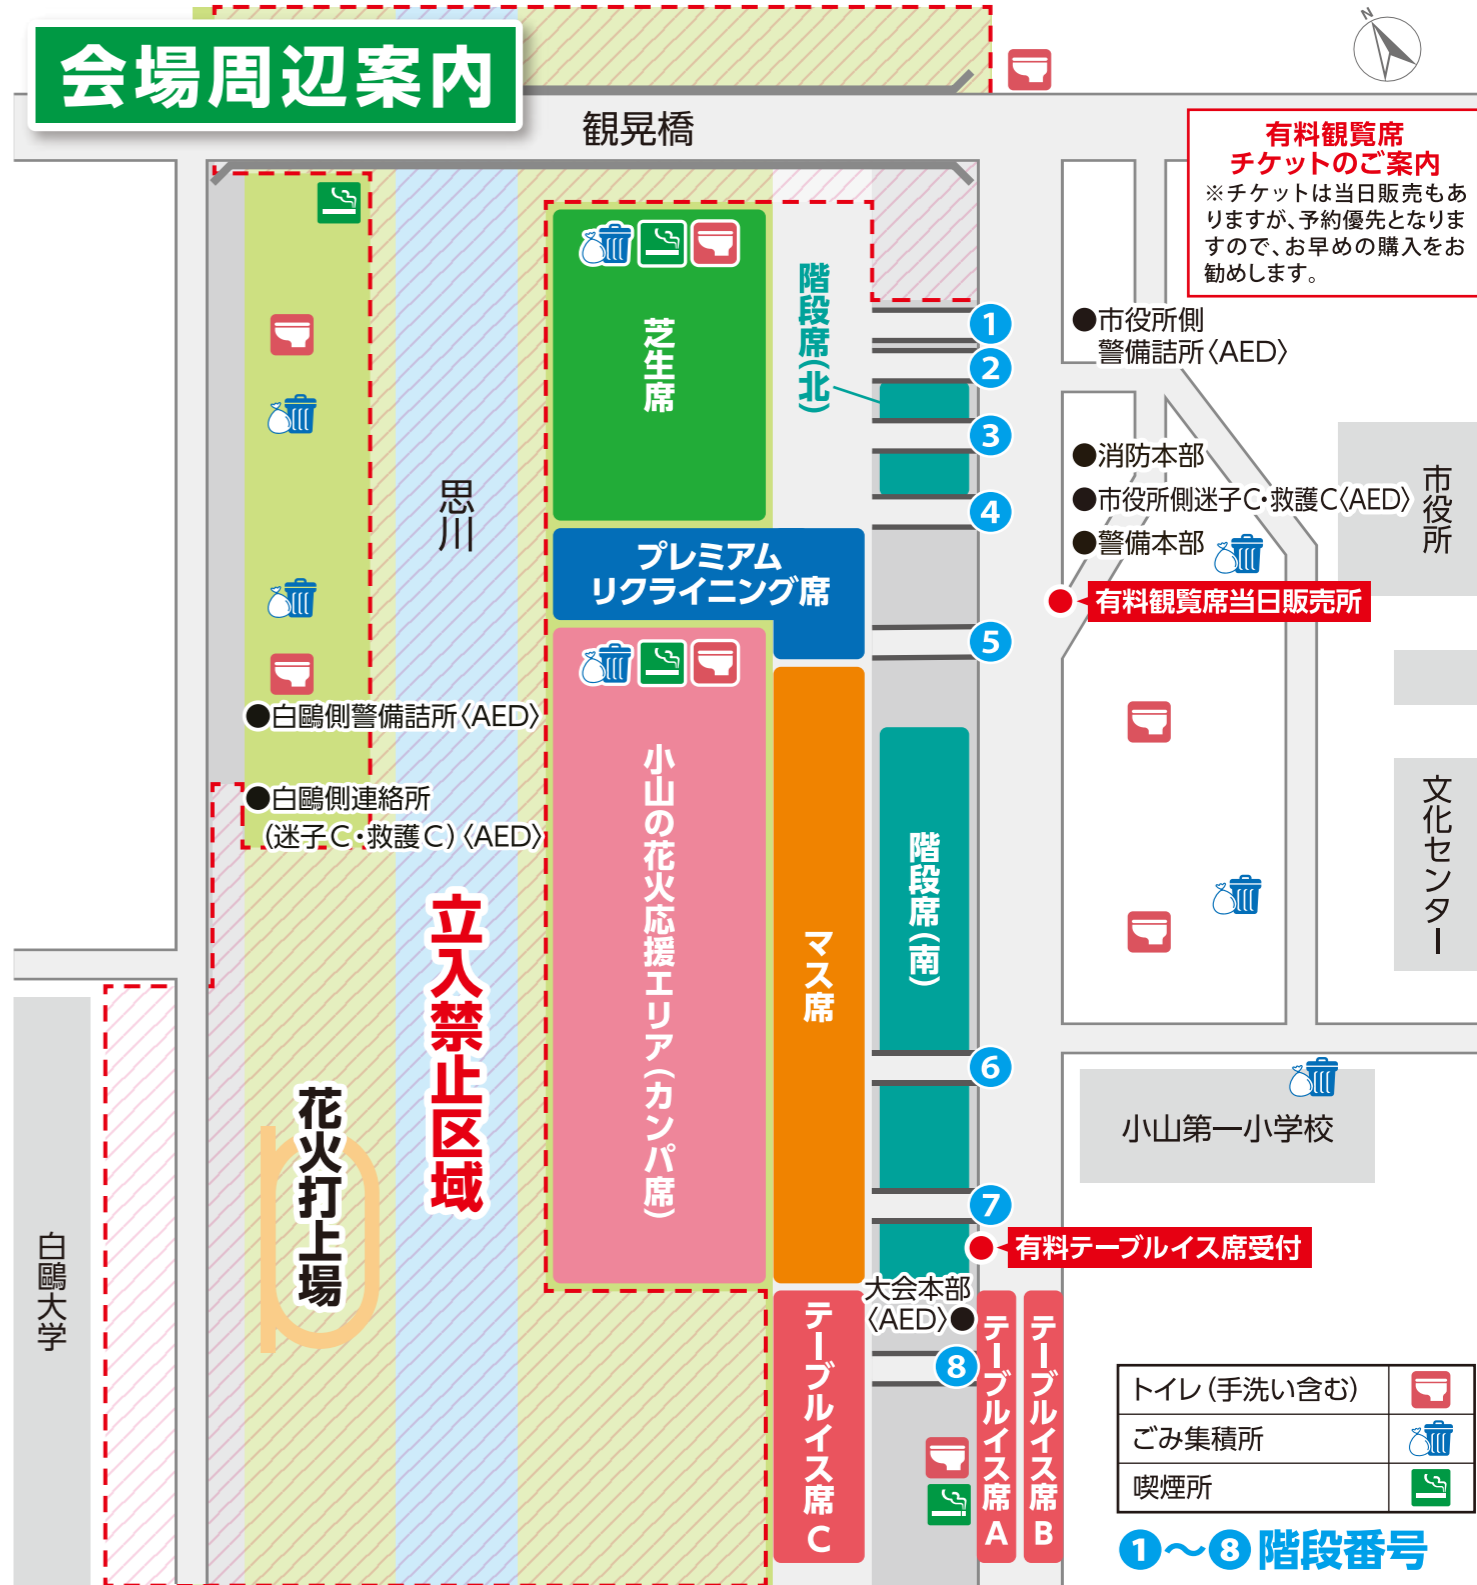

ご注意 ※当日は入場券を必ずご持参ください。
※会場へは午後5時以降にお越しください。
※雨天や河川の増水による延期の場合も本券は有効です。
(購入後の払い戻しは致しません)

芝生席

2,000円

最大4名。思川河畔(市役所側)の芝生にすわって観覧できます!

階段席(北・南エリア)

2,000円

1名様。堤防階段を利用した席。1席からお申込可能。

小山の花火応援エリア(カンパ席)

昨年立ち入り禁止だった部分を、今年より「小山の花火応援エリア(カンパ席)」とさせていただきます。当日、エリア入口でカンパした方のみが入れる場所となります。カンパ額の指定はございません。

※雨が降ると水が溜まるなど、足元の状態が悪い場所となります。ご了承ください。

その他販売店

- 大山旅行サービス
- e+(インターネット、店内Famiポート)
- (株)JTB小山店
- セブンチケット(店内マルチコピー機)

お問合せ 小山の花火有料席センター

TEL:028-341-2550 (平日 10:00~17:30)

※お電話でもチケットのお申込は可能です。

おやまサマーフェスティバル2019

Instagram フォトコンテスト

市制65周年の記念大会に合わせ、「おやまサマーフェスティバル2019」を題材にフォトコンテストを実施します。皆さま奮ってご応募ください。

受付期間 令和元年 8月31日(土)まで

表彰式 令和元年 11月予定
おやまサマーフェスティバル2019
事業報告会で表彰予定

入賞特典 特選(1点) 賞金1万円& おやまブランド産品

準特選(3点) 賞金5千円& おやまブランド産品

佳作(6点) 賞金3千円& おやまブランド産品

●募集要項 本年のおやまサマーフェスティバル2019の作品(未発表・未加工のもの)に限ります。

●応募規定 応募方法 ①instagramアプリから公式アカウント(@oyamanohanabi)をフォロー ②おやまサマーフェスティバル2019を題材に撮影 ③ハッシュタグ「#おやまサマーフォト」を付けてInstagramに投稿

●応募条件 応募作品は1人3点まで 応募作品の著作権は主催者に属します。 ※応募作品は、ポスター・チラシ、WEB等で使用する場合がありますのでご承知おください。

※入賞者の方には、Instagramを通して事務局から連絡いたします。その際、圧縮前のデータおよび氏名・住所・連絡先等の提供をお願いしますのでご承知おください。提供いただけない場合、入賞は取消しとなる場合があります。

お問合せ おやまサマーフェスティバル2019実行委員会事務局 (小山市役所商業観光課 〒323-8686 小山市中央町1-1-1) TEL.0285-22-9274 MAIL.d-kankou@city.oyama.tochigi.jp

主催 おやまサマーフェスティバル2019実行委員会

会場周辺案内

有料観覧席 チケットのご案内
※チケットは当日販売もありますが、予約優先となりますので、お早めの購入をお勧めします。

- ●市役所側 警備詰所(AED)
- ●消防本部
- ●市役所側迷子C・救護C(AED)
- ●警備本部

●有料観覧席当日販売所

- ●白鷺側警備詰所(AED)
- ●白鷺側連絡所(迷子C・救護C)(AED)

●有料テーブルイス席受付

- ●大会本部(AED)
- ●テーブルイス席A
- ●テーブルイス席B

トイレ(手洗い含む)	
ごみ集積所	
喫煙所	

1~8 階段番号

「みつば湯楽院」は令和元年5月1日をもって「みつば湯楽院 令和の湯」に改名いたしました

みつば湯楽院 令和の湯

お得なクーポン実施中 2019/9/30まで

岩盤浴(平日) 400円 → 無料
お子様入館 300円 → 無料

※入館受付でご提示ください
※一枚につき1名様まで
※別途入浴料が必要です

温

7種のおふろと 2種のサウナ

露天薬草風呂や高濃度ナノ炭酸泉など 7種のおふろと 2種類のサウナを何度でも堪能できます

岩

北関東最大級の 岩盤浴

5種類の岩盤浴を時間無制限で楽しめます (中学生以上・別途有料)

料金・アクセス等の詳細はHP▶▶

ランチバイキング

和・洋・中お料理 デザート・ソフトドリンク
大人気 ソフトクリーム・焼ききたクロワッサン

料金 大人 1,800円
小学生 1,200円
幼児(3歳~小学生未満) 800円

土、日、祝日も開催中 貸切プラン(2時間) 80名様より お一人様 2,200円

営業時間 11:30~14:00

充実したメニューをご用意しております。お問い合わせは、ポモドーロまで。

※写真は、イメージです。※メニューは一部、変更になることもございます。※ご料金には、消費税・サービス料が含まれております。

小山グランドホテル 0120-25-8860 〒323-0827 栃木県小山市神鳥谷202 TEL.0285-24-5111(代) FAX.0285-22-1117 <http://www.oyamagrand-hotel.co.jp> お得な情報満載のホームページをぜひご覧ください。