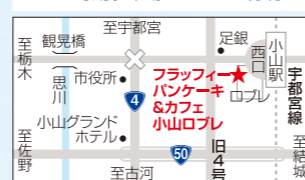

爽やかなオレンジコンポートは、皮まで頂けるように柔らかく煮た贅沢なトッピング。甘さ控えめ、ちょっと大人のパンケーキ。

サーモンと生ハムのパンケーキ (アボカド付き) 1,220円

しょっぱい系のお食事パンケーキも充実。オランダソースが後引く味わい。

フラフイー パンケーキ&カフェ 小山ロブレ

TEL.0285-37-9700

■小山中央町3-7-1 ロブレ2階
TSUTAYA小山ロブレ店内
■11:00-21:00
(フードL.O.20:00、ドリンクL.O.20:30)

1,000円以上のオーダーで
ロブレ専用駐車場のサービス券有り

第68回 小山の花火 7/28(日)限定販売

フラフイーパンケーキの生地で、たっぷりのクリームやトッピングをサンドした全く新しいスタイルのパンケーキが登場します。詳細はカフェのFacebook、Instagramにてご紹介!

@fluffypancakesroble

フラフイーパンケーキ小山ロブレ

テイクアウト パンケーキ

Fuuwa

いちご チョコ 藍クリーム ベリー